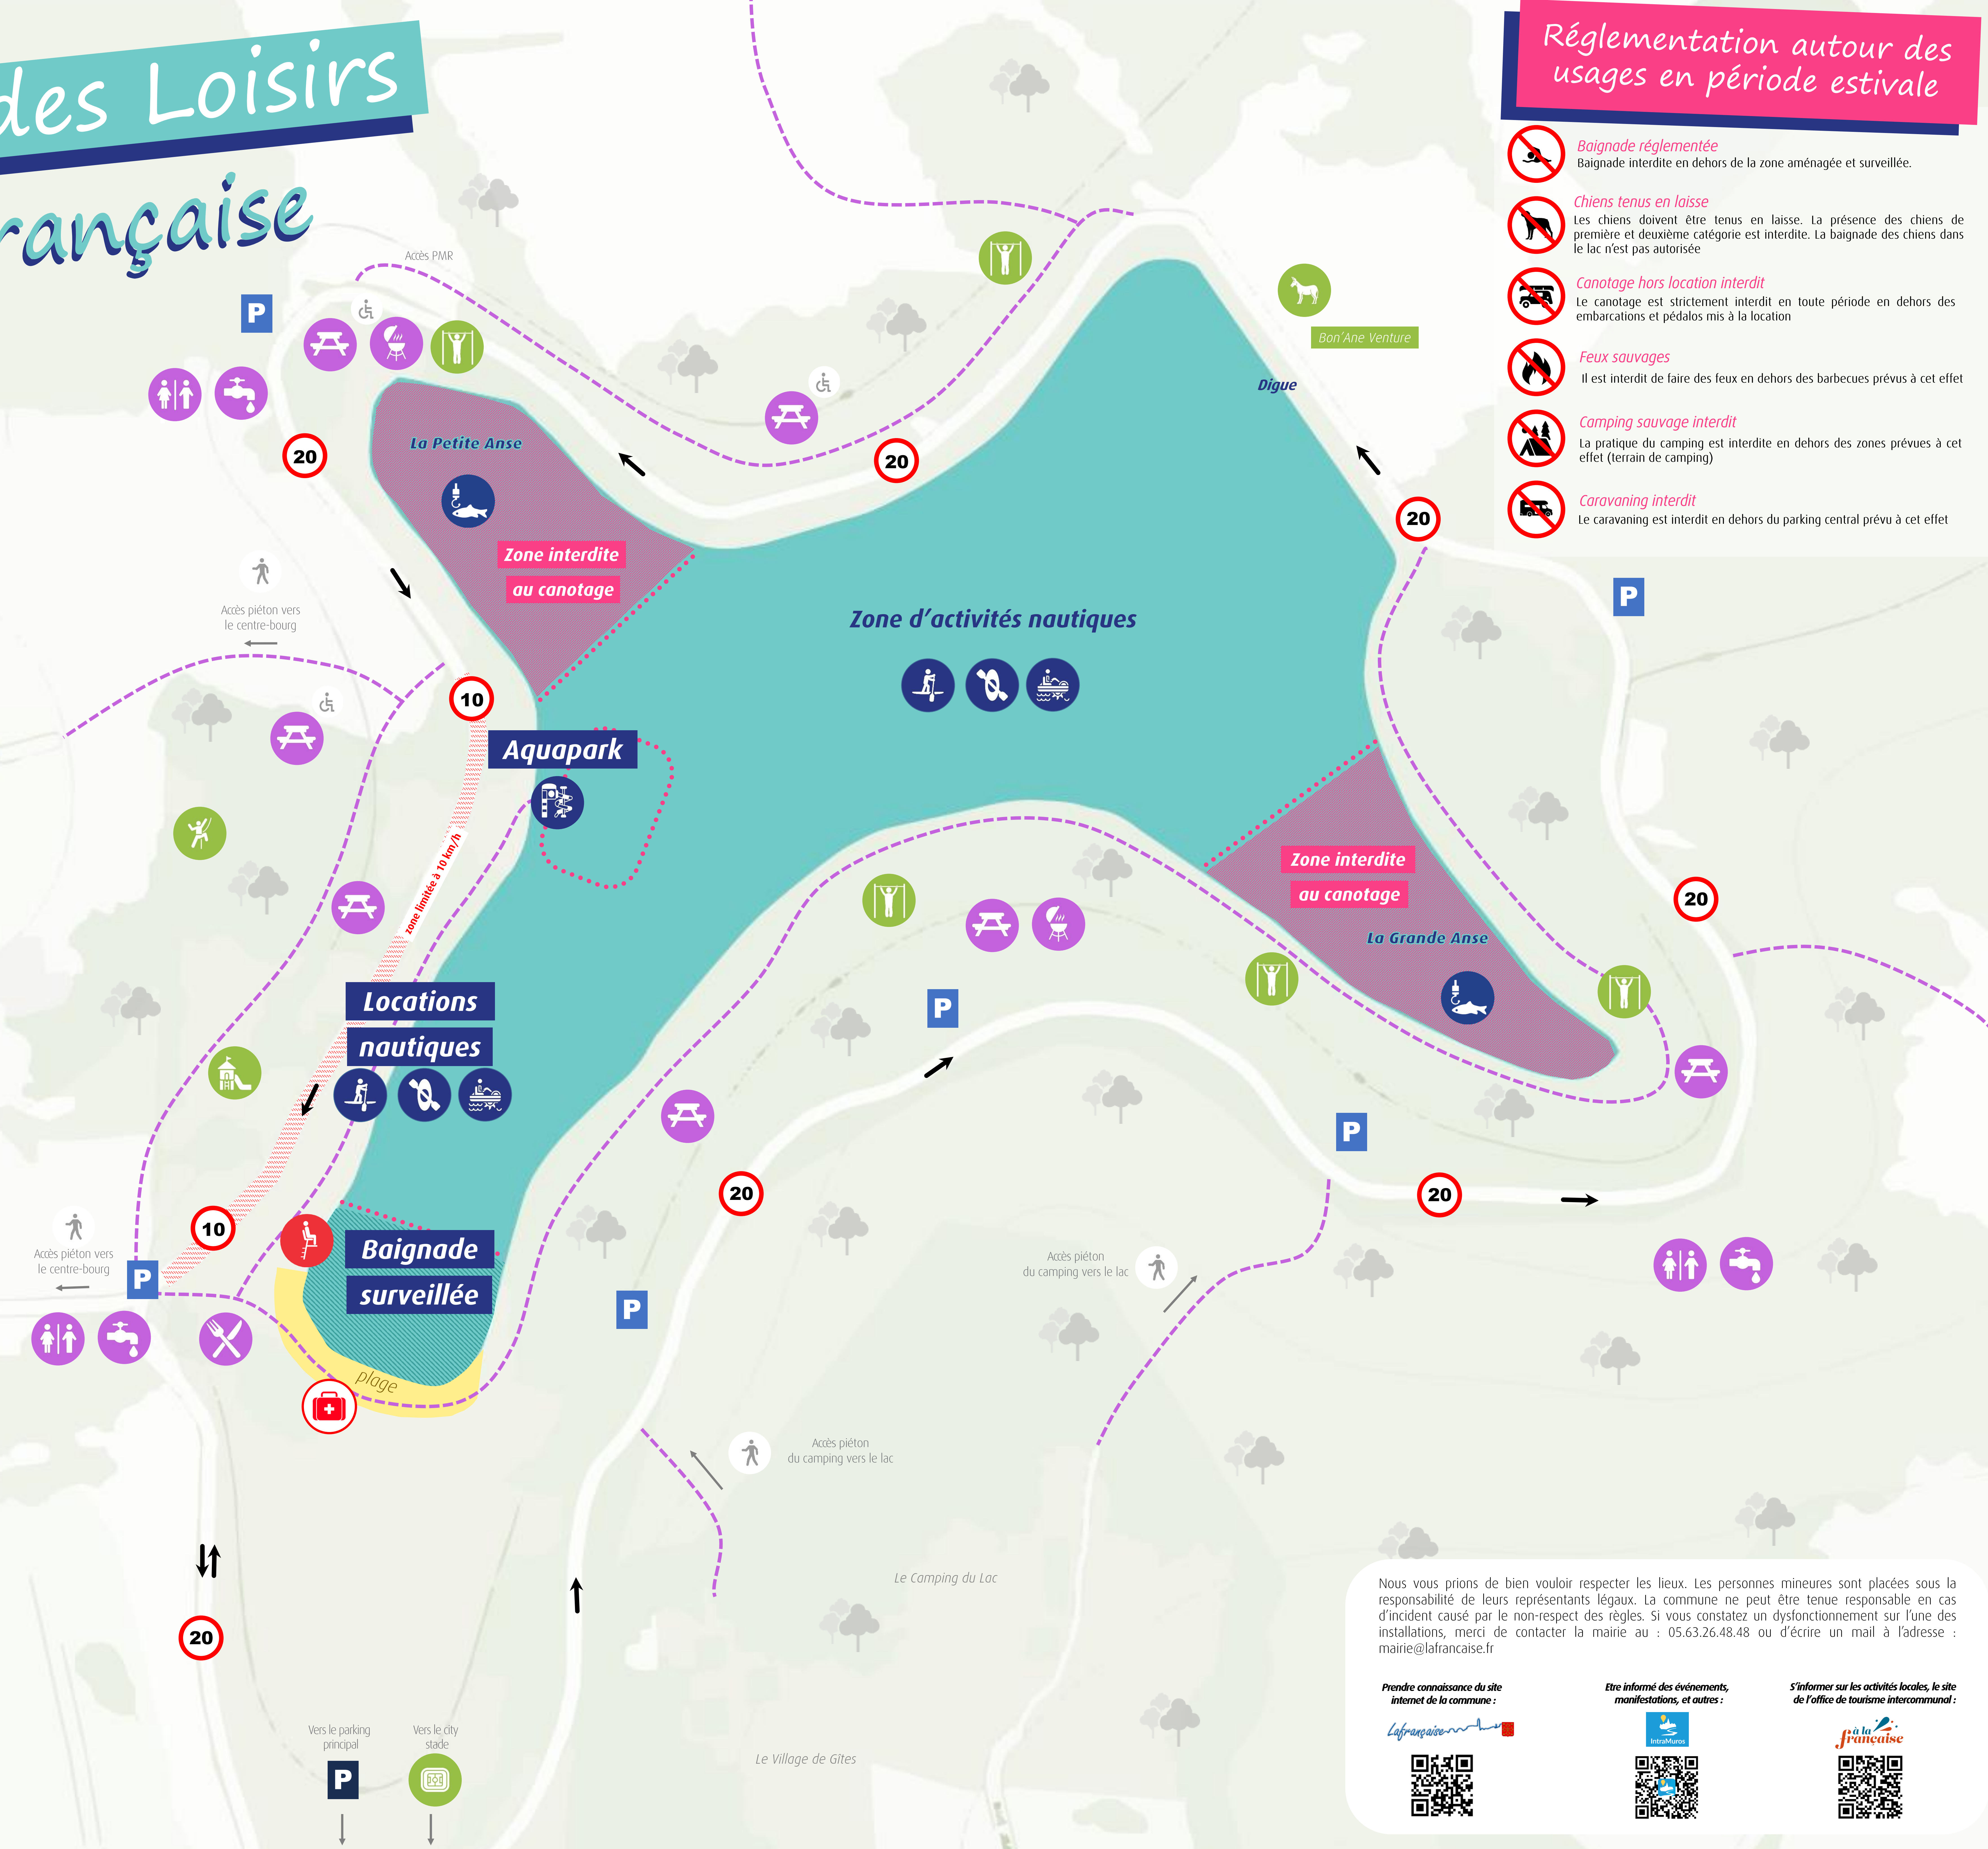

Commodités

- WC
- Point d'eau
- Zone réservée aux barbecues
- Espace restauration*****
- Table de pique-nique
- Cheminement piéton

Horaires 2024

- Bon'âne-Venture ouvert toute l'année (tél. : 07.70.05.37.51)
- ** Location des engins nautiques (pédalos, paddle, canoë) tous les jours de 14h à 18h (heure de retour), du 01/07 au 31/08
- *** Aquapark ouvert tous les jours de 11h à 19h, à partir du 29/06 (tél. : 07.85.70.16.75)
- **** Baignade surveillée tous les jours de 13h à 19h du 01/07 au 31/08 du lundi au samedi
- ***** Restaurant La Guinguette ouvert du mardi midi au dimanche midi, à partir du 06/06 (tél. : 05.63.65.97.76 ou 07.85.70.16.75)

Réglementation autour des usages en période estivale

- **Baignade réglementée**
  Baignade interdite en dehors de la zone aménagée et surveillée.
- **Chiens tenus en laisse**
  Les chiens doivent être tenus en laisse. La présence des chiens de première et deuxième catégorie est interdite. La baignade des chiens dans le lac n'est pas autorisée.
- **Canotage hors location interdit**
  Le canotage est strictement interdit en toute période en dehors des embarcations et pédalos mis à la location.
- **Feux sauvages**
  Il est interdit de faire des feux en dehors des barbecues prévus à cet effet.
- **Camping sauvage interdit**
  La pratique du camping est interdite en dehors des zones prévues à cet effet (terrain de camping).
- **Caravaning interdit**
  Le caravaning est interdit en dehors du parking central prévu à cet effet.

Nous vous prions de bien vouloir respecter les lieux. Les personnes mineures sont placées sous la responsabilité de leurs représentants légaux. La commune ne peut être tenue responsable en cas d'incident causé par le non-respect des règles. Si vous constatez un dysfonctionnement sur l'une des installations, merci de contacter la mairie au : 05.63.26.48.48 ou d'écrire un mail à l'adresse : mairie@lafrançaise.fr

Prendre connaissance du site internet de la commune : Lafrançaise.fr

Etre informé des événements, manifestations, et autres :

S'informer sur les activités locales, le site de l'office de tourisme intercommunal :